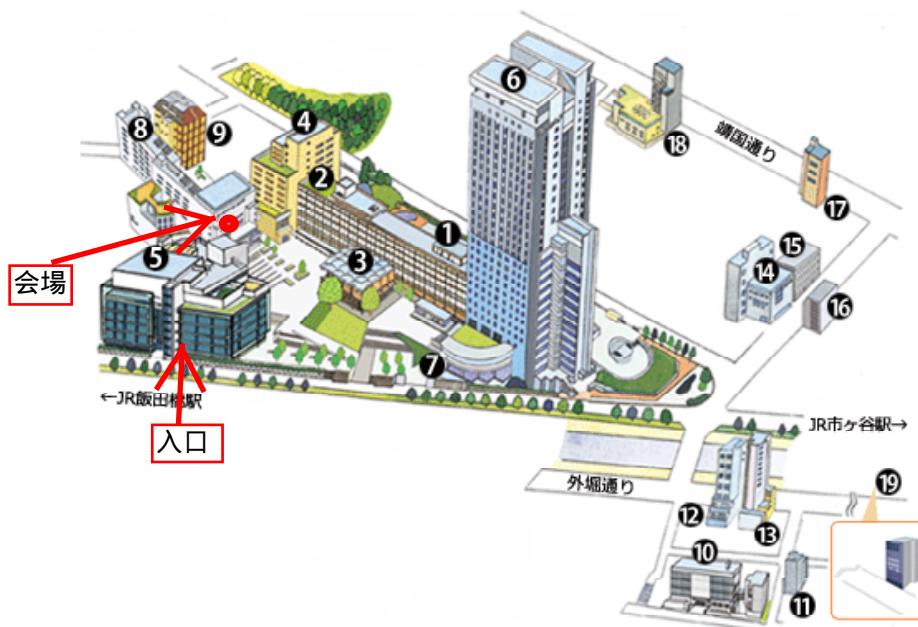

## 教職課程実習室（地図の 8 番富士見坂校舎 3 階）への行き方

法政大学市ヶ谷(富士見)キャンパスの正門(外濠に面した道路にある門)からお入りください。同じ外濠に面した道路に沿ったコンビニの横の入り口が開いている場合はそこ(外濠校舎)の門から入っていただいてもかまいません。

正門から入って左側の外濠校舎へ入ってください。コンビニの横から入る場合はそれが外濠校舎です。その一階の奥にエレベーターがあります。そのエレベーターで、4階まで行って降りてください。エレベーターを降りて右側へすすむと、富士見坂校舎へわたる小さな階段があります。そこをわたって、富士見坂校舎に入り、10M程進んで右に曲がってください、右側2つめの教室が会場(教職課程実習室)です。